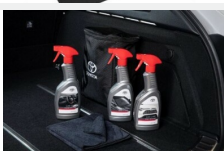

365 zł

Dywaniki tekstylne (czarne)
Dywaniki / Wykładziny

365 zł

Skrzynka bagażowa
Gadżety

285 zł

Zestaw prezentowy Professional
Gadżety

418 zł

Zestaw kosmetyków samochodowych Toyoty
Kosmetyki