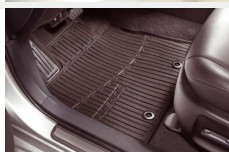

DODATKOWE AKCESORIA DO DOKUPIENIA DLA SAMOCHODU

Toyota Avensis 1.8 Benzyna SB1BG76L70E161015

Wykładzina bagażnika gumowa

Dywaniki / Wykładziny

338 zł

Dywaniki gumowe

Dywaniki / Wykładziny

368 zł