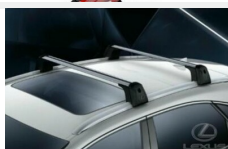

Pokrowce na koła i opony
Koła

454 zł

Bagażnik rowerowy na hak VeloCompact - 2 rowery
Bagaż

2 838 zł

Bagażnik rowerowy na hak VeloCompact - 3 rowery
Bagaż

3 288 zł

Belki dachowe
Bagaż

1 402 zł