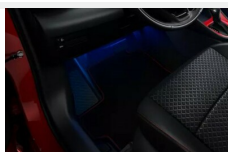

Dywaniki welurowe 520gr
Dywaniki / Wykładziny

375 zł