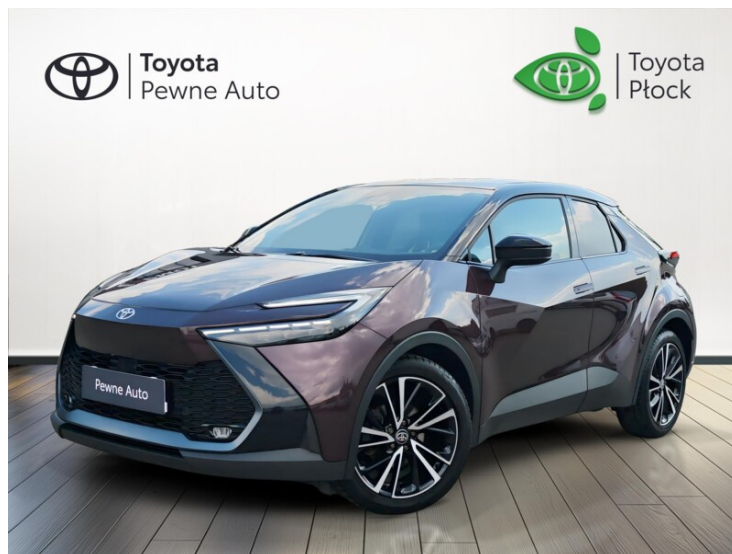

Toyota C-HR

Toyota C-HR 2.0 Hybrid Dynamic Force Executive

KINTO ONE Leasing Używane

Okres finansowania: 36

Wpłata własna: 15

149 900 zł brutto

od 1658/mies.

Numer klucza: 7

CHARAKTERYSTYKA POJAZDU

POJEMNOŚĆ
1 987 cm³

ROK PRODUKCJI
2023

DATA PIERWSZEJ
REJESTRACJI
2024-05-15

PRZEBIEG
47 554 km

MOC
197 KM

RODZAJ NADWOZIA
SUV

RODZAJ PALIWA
Hybryda